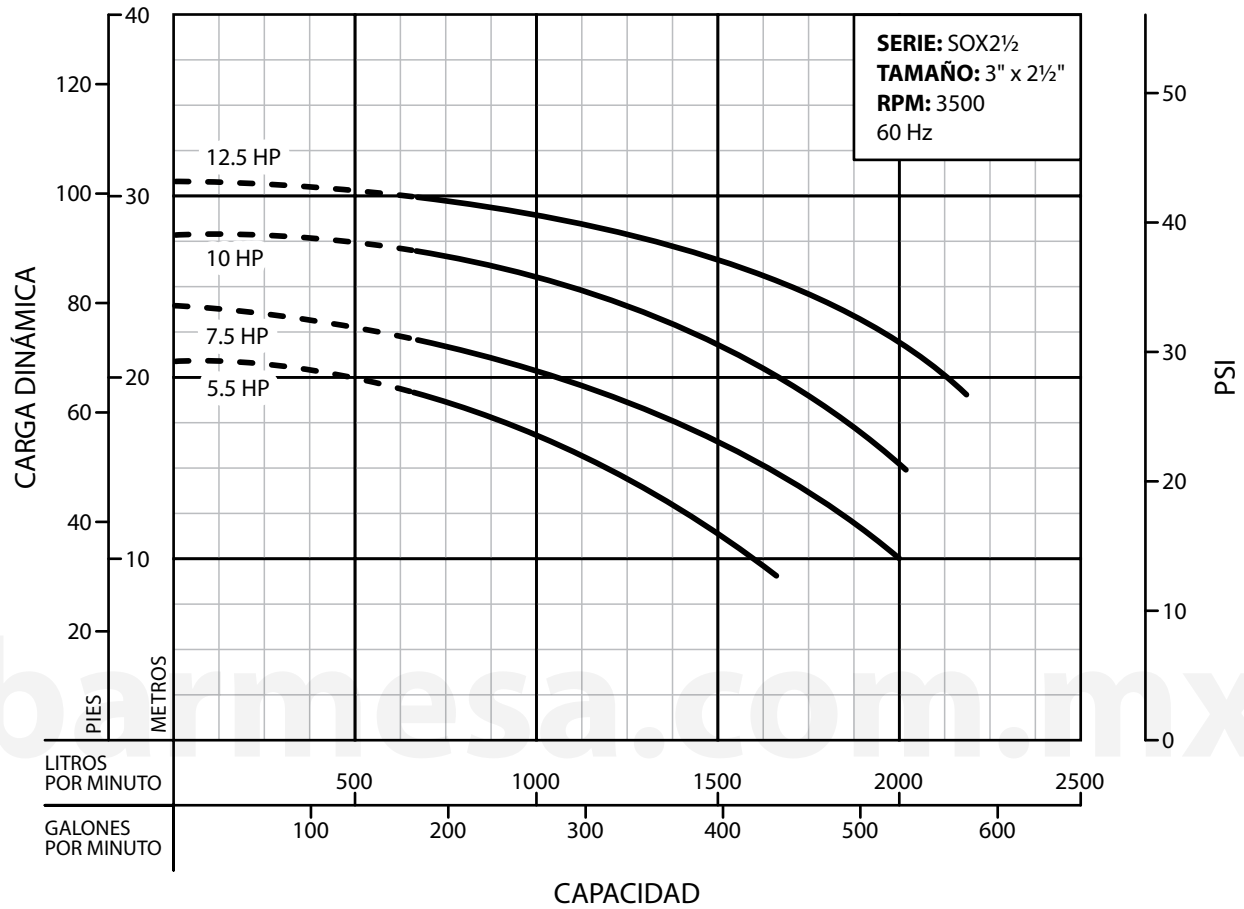

Equipos
de Bombeo

Barmesa®

CURVAS DE RENDIMIENTO

Bomba Centrífuga en Acero Inoxidable 304

Serie **SOX**

Barnes de México, S.A. de C.V.
D. Ladrón de Guevara 302 ote. C.P. 64500 Monterrey N.L. México
(81) 8863-3737 • (81) 8351-3737 • fax (81) 8331-1777
ventas@barnes.com.mx
www.barmesa.com.mx