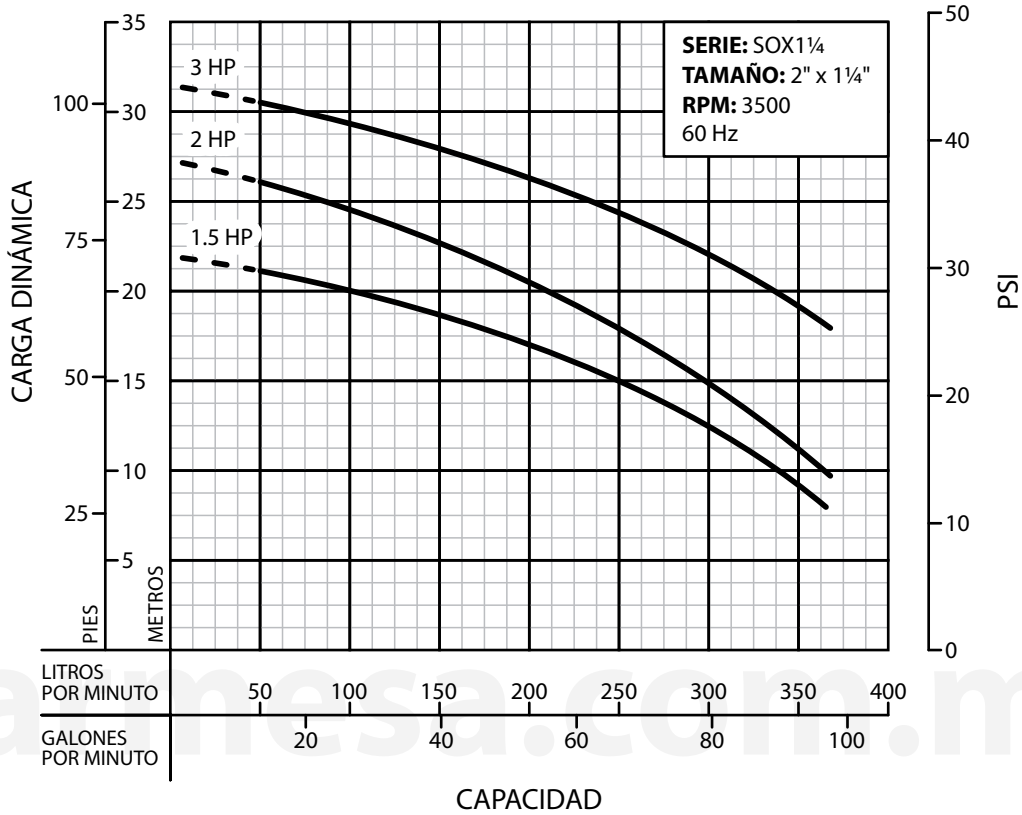

Barnes de México, S.A. de C.V.
D. Ladrón de Guevara 302 ote. C.P. 64500 Monterrey N.L. México
(81) 8863-3737 • (81) 8351-3737 • fax (81) 8331-1777
ventas@barnes.com.mx
www.barmesa.com.mx