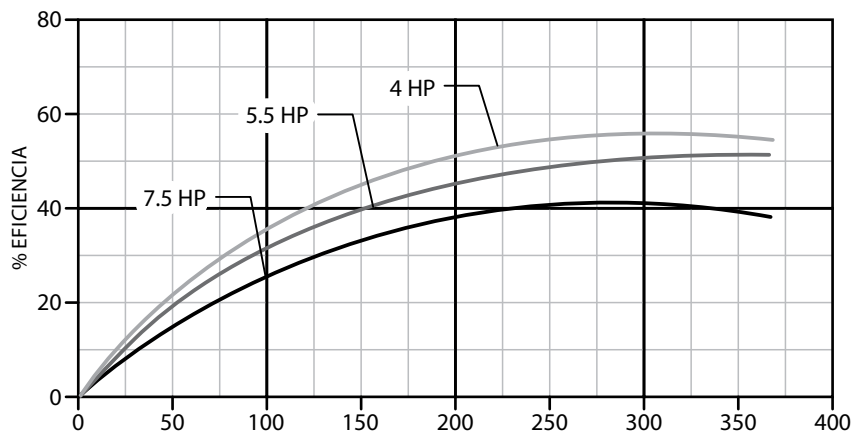

Barnes de México, S.A. de C.V.
D. Ladrón de Guevara 302 ote. C.P. 64500 Monterrey N.L. México
(81) 8863-3737 • (81) 8351-3737 • fax (81) 8331-1777
ventas@barnes.com.mx
www.barmesa.com.mx