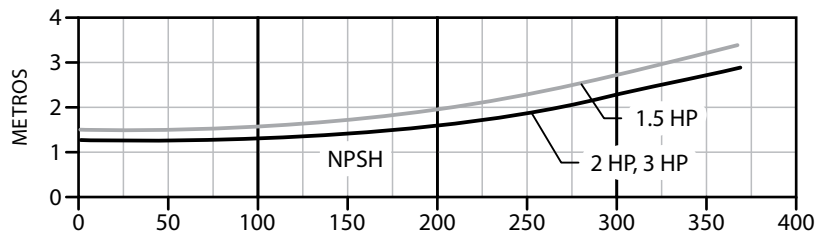

¡IMPORTANTE!

1. No utilice la bomba para bombear líquidos explosivos ni corrosivos.

SERIE	RANGO DE POTENCIA	CAUDAL NOMINAL		RANGO DE OPERACIÓN	
	HP	LPS	GPM	LPS	GPM
SOX1¼	1.5 - 3	4	63	1 - 6	13 - 95
SOX1¼	4 - 7.5	5	79	1 - 6	13 - 98
SOX1½	2 - 15	7	111	1 - 10	21 - 159
SOX2	4 - 25	12	190	3 - 17	48 - 263
SOX2½	5.5 - 12.5	24	380	11 - 33	171 - 528
SOX2½	15 - 40	28	444	11 - 36	171 - 567
SOX3	15 - 25	38	602	17 - 55	263 - 872
SOX3	30 - 50	44	697	17 - 55	263 - 872