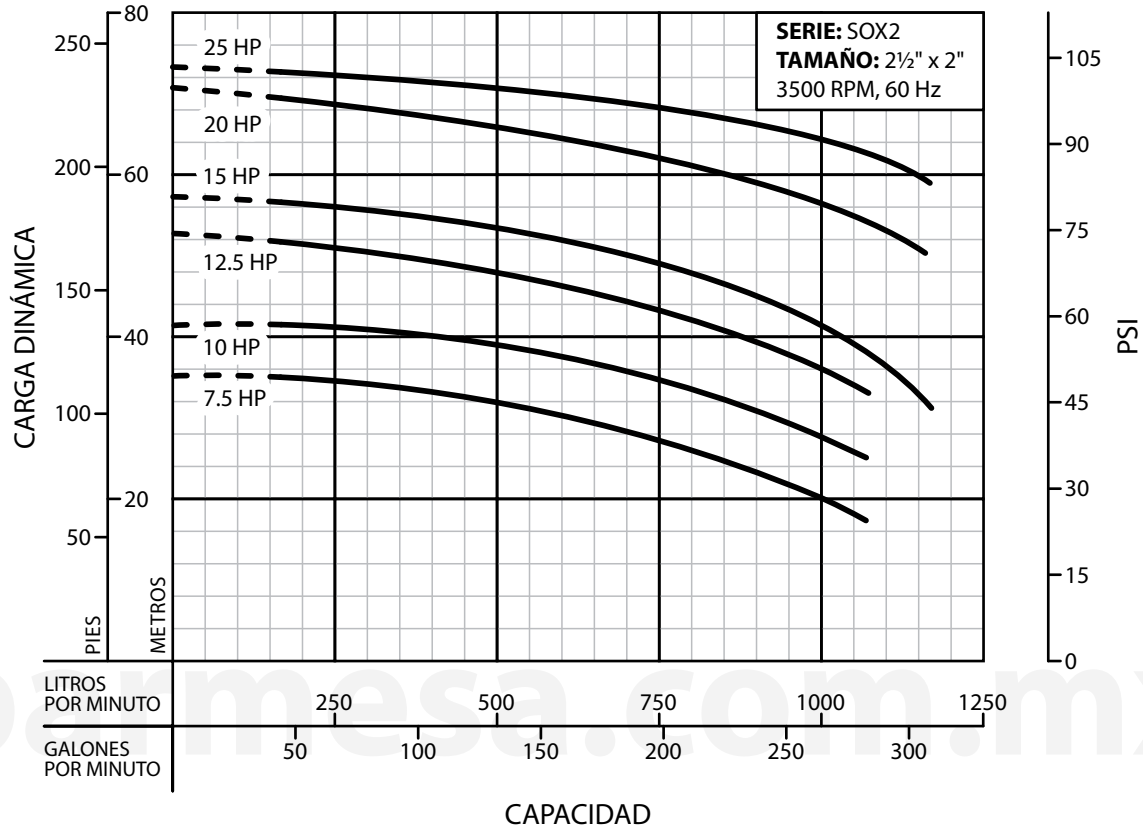

Barnes de México, S.A. de C.V.
D. Ladrón de Guevara 302 ote. C.P. 64500 Monterrey N.L. México
(81) 8863-3737 • (81) 8351-3737 • fax (81) 8331-1777
ventas@barnes.com.mx
www.barmesa.com.mx