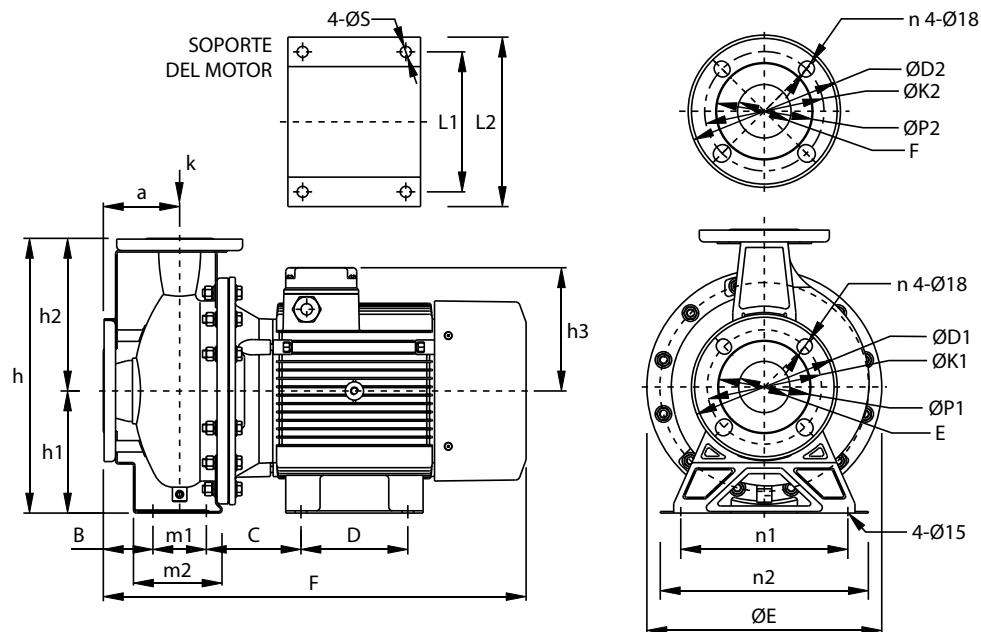

MODELO	HP	TAMAÑO	DIMENSIONES (mm)																											
			E	F	H	h1	h2	h3	a	m1	m2	n1	n2	B	C	D	S	L1	L2	D1	k1	P1	D2	k2	P2	n				
SOX1¼-1.5-2-1	1.5	2" x 1¼"	210	395	255	112	143	134	80	70	115	160	190	45	95	90	12	125	155	165	125	96	140	100	76	4				
SOX1¼-1.5-2	1.5	2" x 1¼"	210	395	255	112	143	134	80	70	115	160	190	45	95	90	12	125	155	165	125	96	140	100	76	4				
SOX1¼-2-2-1	2	2" x 1¼"	210	395	255	112	143	134	80	70	115	160	190	45	95	90	12	125	155	165	125	96	140	100	76	4				
SOX1¼-2-2	2	2" x 1¼"	210	395	255	112	143	134	80	70	115	160	190	45	95	90	12	125	155	165	125	96	140	100	76	4				
SOX1¼-3-2	3	2" x 1¼"	210	428	255	112	143	119	80	70	115	160	190	45	111	100	12	160	190	165	125	96	140	100	76	4				
SOX1¼-4-2	4	2" x 1¼"	300	460	340	160	180	119	80	70	118	190	240	45	109	100	12	160	190	165	125	96	140	100	76	4				
SOX1¼-5.5-2	5.5	2" x 1¼"	300	520	340	160	180	162	80	70	118	190	240	45	122	140	15	190	225	165	125	96	140	100	76	4				
SOX1¼-7.5-2	7.5	2" x 1¼"	300	593	340	160	180	182	80	70	118	190	240	45	161	140	15	216	255	165	125	96	140	100	76	4				
SOX1½-2-2-1	2	2½" x 1½"	210	395	255	112	143	134	80	70	115	160	190	45	95	90	12	125	155	185	145	115	150	110	80	4				
SOX1½-2-2	2	2½" x 1½"	210	395	255	112	143	134	80	70	115	160	190	45	95	90	12	125	155	185	145	115	150	110	80	4				
SOX1½-3-2-1	3	2½" x 1½"	210	425	255	112	143	119	80	70	115	160	190	45	111	100	12	160	190	185	145	115	150	110	80	4				
SOX1½-3-2	3	2½" x 1½"	210	425	255	112	143	119	80	70	115	160	190	45	111	100	12	160	190	185	145	115	150	110	80	4				
SOX1½-4-2	4	2½" x 1½"	250	460	292	132	160	119	80	70	118	190	240	45	111	100	12	160	190	185	145	115	150	110	80	4				
SOX1½-5.5-2	5.5	2½" x 1½"	250	520	292	132	160	162	80	70	118	190	240	45	148	140	15	190	230	185	145	115	150	110	80	4				
SOX1½-7.5-2	7.5	2½" x 1½"	300	615	360	160	200	182	100	70	118	212	264	65	161	140	15	216	255	185	145	115	150	110	80	4				
SOX1½-10-2	10	2½" x 1½"	300	615	360	160	200	182	100	70	118	212	264	65	161	140	15	216	255	185	145	115	150	110	80	4				
SOX1½-15-2	15	2½" x 1½"	350	671	360	160	200	155	100	70	118	212	264	65	147	210	15	254	320	185	145	115	150	110	80	4				
SOX2-4-2	4	2½" x 2"	250	455	292	132	160	119	80	70	115	190	240	45	110	100	12	160	190	185	145	115	165	125	96	4				
SOX2-5.5-2	5.5	2½" x 2"	250	520	292	132	160	162	80	70	115	190	240	45	148	140	15	190	230	185	145	115	165	125	96	4				
SOX2-7.5-2	7.5	2½" x 2"	300	615	360	160	200	182	100	70	118	212	264	65	161	140	15	216	255	185	145	115	165	125	96	4				
SOX2-10-2	10	2½" x 2"	300	615	360	160	200	182	100	70	118	212	264	65	161	140	15	216	255	185	145	115	165	125	96	4				
SOX2-12.5-2	12.5	2½" x 2"	300	617	360	160	200	182	100	70	118	212	264	65	161	140	15	216	255	185	145	115	165	125	96	4				
SOX2-15-2	15	2½" x 2"	350	671	360	160	200	255	100	70	118	212	264	65	147	210	15	254	320	185	145	115	165	125	96	4				
SOX2-20-2	20	2½" x 2"	350	671	360	160	200	255	100	70	118	212	264	65	147	210	15	254	320	185	145	115	165	125	96	4				
SOX2-25-2	25	2½" x 2"	350	715	360	160	200	255	100	70	118	212	264	65	147	254	15	254	320	185	145	115	165	125	96	4				
SOX2½-5.5-2	5.5	3" x 2½"	256	534	340	160	180	162	100	95	152	212	250	53	113	140	15	190	230	200	160	132	185	145	115	4				
SOX2½-7.5-2	7.5	3" x 2½"	256	636	340	160	180	179	100	95	152	212	250	53	175	140	15	216	255	200	160	132	185	145	115	4				
SOX2½-10-2	10	3" x 2½"	256	636	340	160	180	179	100	95	152	212	250	53	175	140	15	216	255	200	160	132	185	145	115	4				
SOX2½-12.5-2	12.5	3" x 2½"	256	636	340	160	180	179	100	95	152	212	250	53	175	140	15	216	255	200	160	132	185	145	115	4				
SOX2½-15-2	15	3" x 2½"	350	705	360	160	200	255	100	95	152	212	250	53	140	210	15	254	320	200	160	132	185	145	115	4