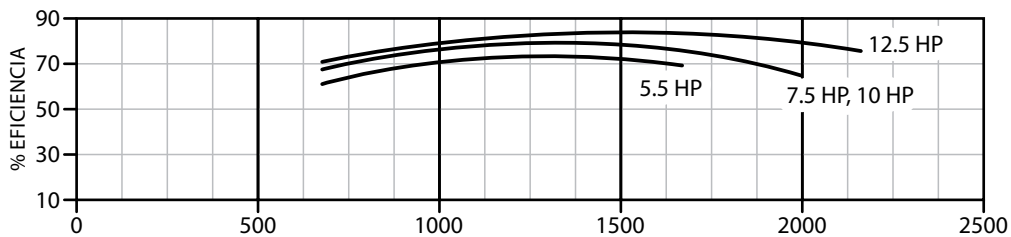

Equipos
de Bombeo

Barmesa®

CURVAS DE RENDIMIENTO

Bomba Centrífuga en Acero Inoxidable 304

Serie **SOX**

Barnes de México, S.A. de C.V.
D. Ladrón de Guevara 302 ote. C.P. 64500 Monterrey N.L. México
(81) 8863-3737 • (81) 8351-3737 • fax (81) 8331-1777
ventas@barnes.com.mx
www.barmesa.com.mx