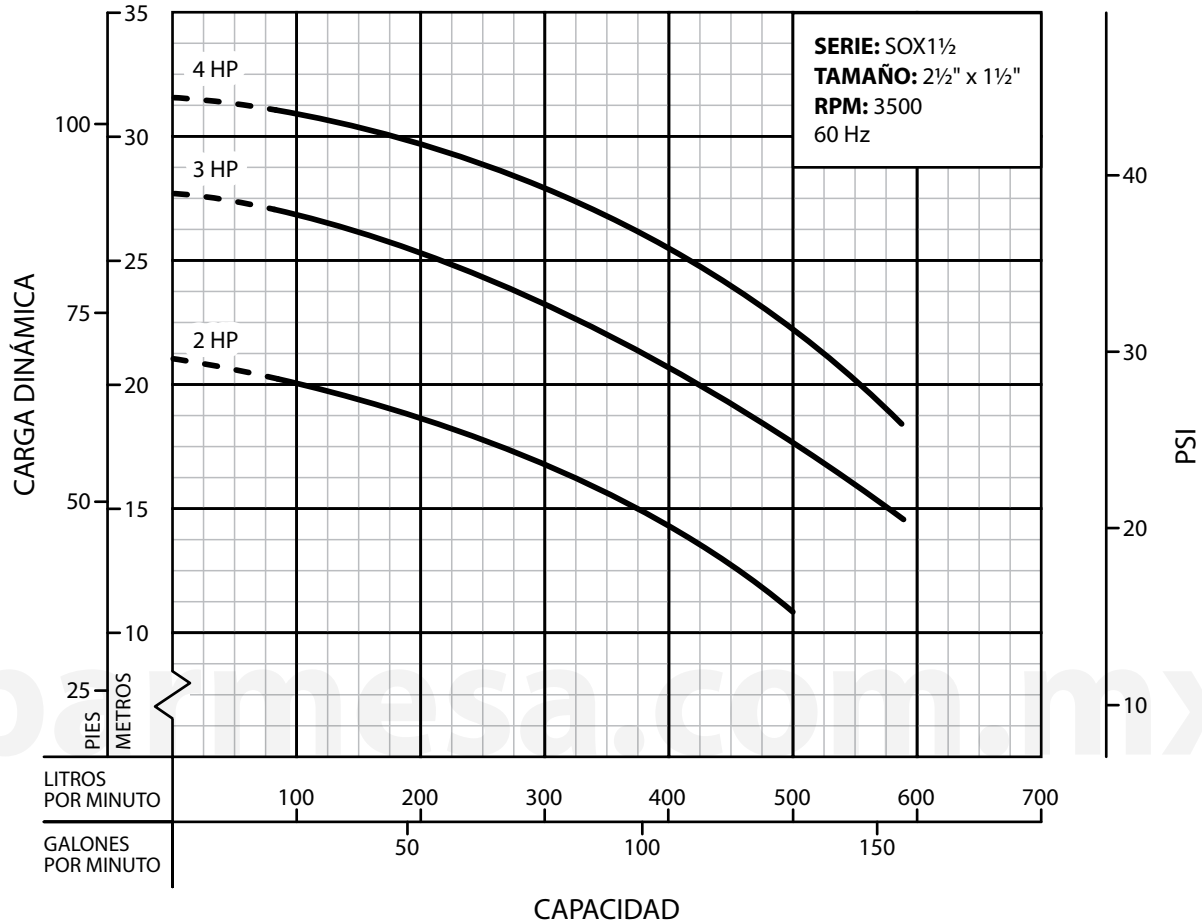

Equipos
de Bombeo

Barmesa®

CURVAS DE RENDIMIENTO

Bomba Centrífuga en Acero

Inoxidable 304

Serie **SOX**

Barnes de México, S.A. de C.V.

D. Ladrón de Guevara 302 ote. C.P. 64500 Monterrey N.L. México

(81) 8863-3737 • (81) 8351-3737 • fax (81) 8331-1777

ventas@barnes.com.mx

www.barmesa.com.mx