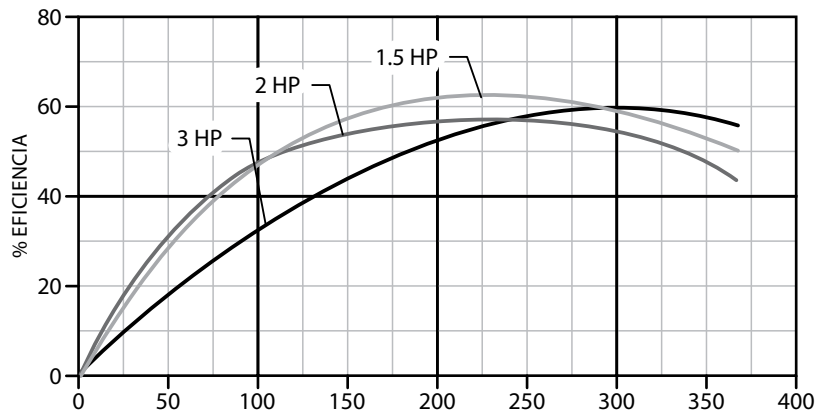

¡IMPORTANTE!

1. No utilice la bomba para bombear líquidos explosivos ni corrosivos.

SERIE	RANGO DE POTENCIA	CAUDAL NOMINAL		RANGO DE OPERACIÓN	
	HP	LPS	GPM	LPS	GPM
SOX1¼	1.5 - 3	4	63	1 - 6	13 - 95
SOX1¼	4 - 7.5	5	79	1 - 6	13 - 98
SOX1½	2 - 15	7	111	1 - 10	21 - 159
SOX2	4 - 25	12	190	3 - 17	48 - 263
SOX2½	5.5 - 12.5	24	380	11 - 33	171 - 528
SOX2½	15 - 40	28	444	11 - 36	171 - 567
SOX3	15 - 25	38	602	17 - 55	263 - 872
SOX3	30 - 50	44	697	17 - 55	263 - 872