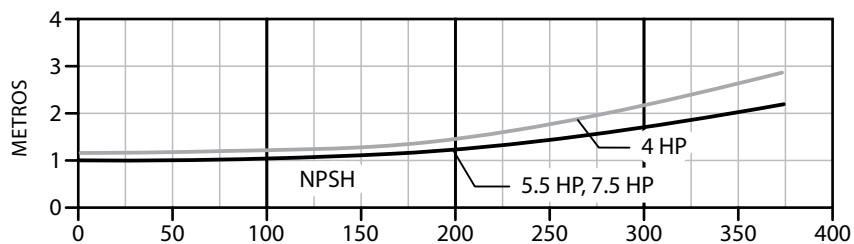

Barnes de México, S.A. de C.V.
D. Ladrón de Guevara 302 ote. C.P. 64500 Monterrey N.L. México
(81) 8863-3737 • (81) 8351-3737 • fax (81) 8331-1777
ventas@barnes.com.mx
www.barmesa.com.mx