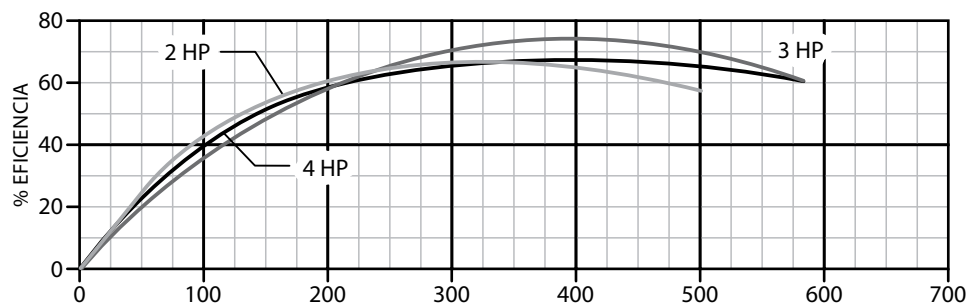

Equipos
de Bombeo

Barmesa[®]

CURVAS DE RENDIMIENTO

Bomba Centrífuga en Acero

Inoxidable 304

Serie **SOX**

Barnes de México, S.A. de C.V.

D. Ladrón de Guevara 302 ote. C.P. 64500 Monterrey N.L. México