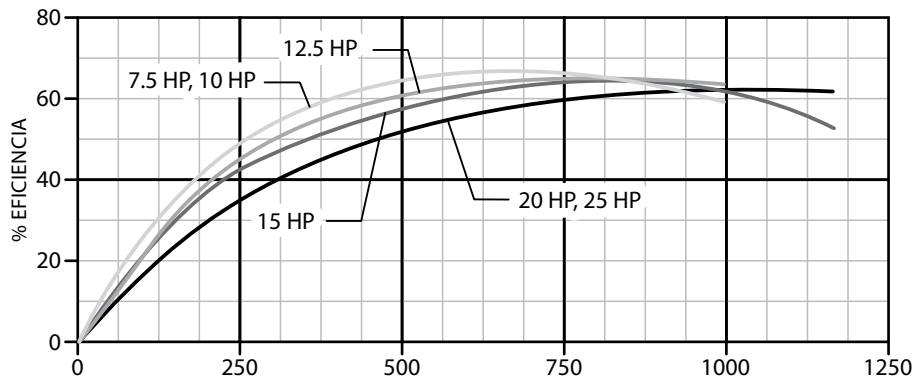

Barnes de México, S.A. de C.V.
D. Ladrón de Guevara 302 ote. C.P. 64500 Monterrey N.L. México
(81) 8863-3737 • (81) 8351-3737 • fax (81) 8331-1777
ventas@barnes.com.mx
www.barmesa.com.mx