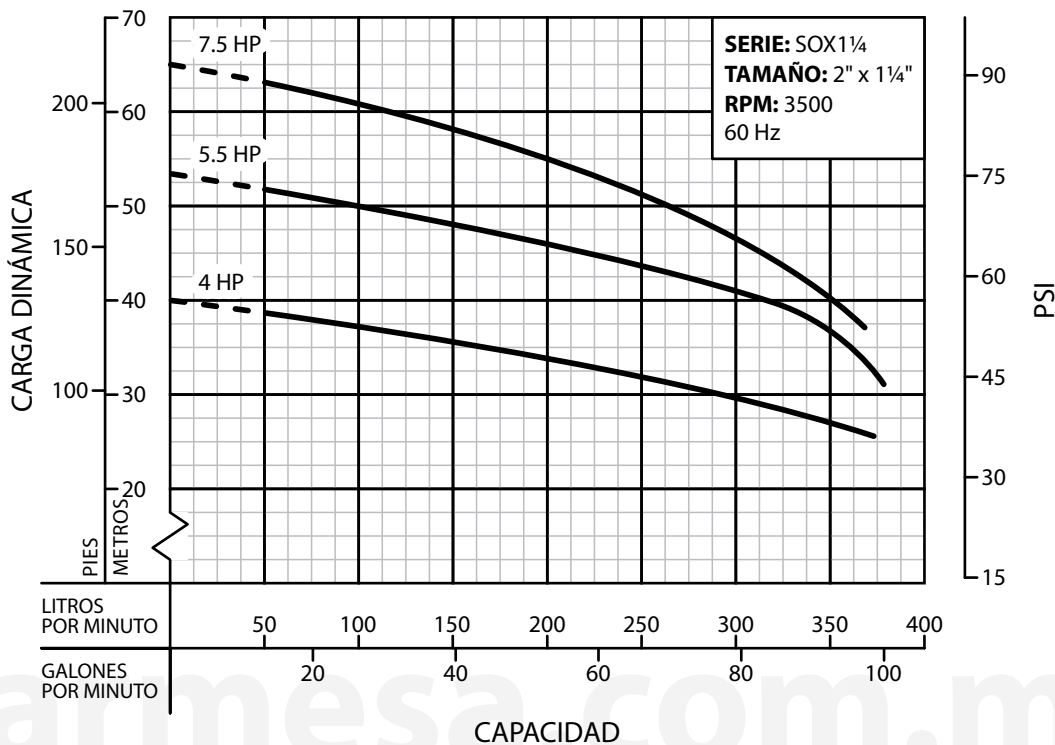

Barnes de México, S.A. de C.V.
D. Ladrón de Guevara 302 ote. C.P. 64500 Monterrey N.L. México
(81) 8863-3737 • (81) 8351-3737 • fax (81) 8331-1777
ventas@barnes.com.mx
www.barmesa.com.mx