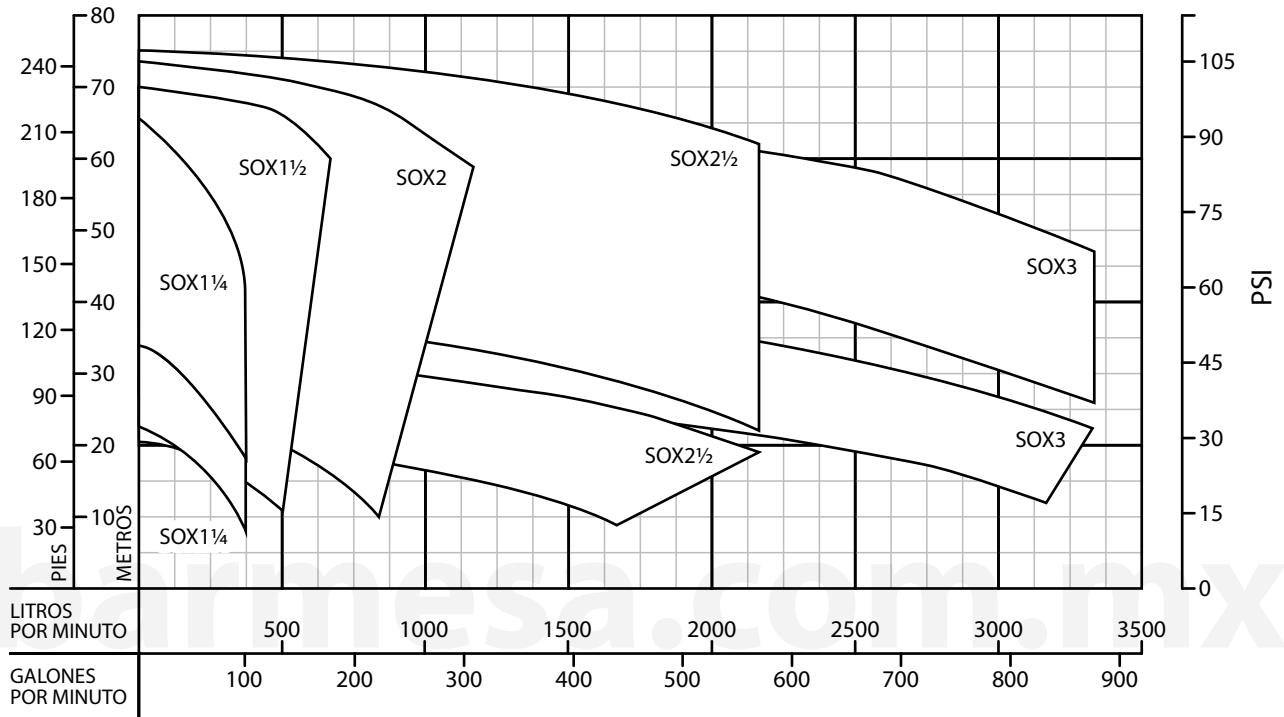

SERIE	RANGO DE POTENCIA	CAUDAL NOMINAL		RANGO DE OPERACIÓN	
	HP	LPS	GPM	LPS	GPM
SOX1¼	1.5 - 3	4	63	1 - 6	13 - 95
SOX1¼	4 - 7.5	5	79	1 - 6	13 - 98
SOX1½	2 - 15	7	111	1 - 10	21 - 159
SOX2	4 - 25	12	190	3 - 17	48 - 263
SOX2½	5.5 - 12.5	24	380	11 - 33	171 - 528
SOX2½	15 - 40	28	444	11 - 36	171 - 567
SOX3	15 - 25	38	602	17 - 55	263 - 872
SOX3	30 - 50	44	697	17 - 55	263 - 872