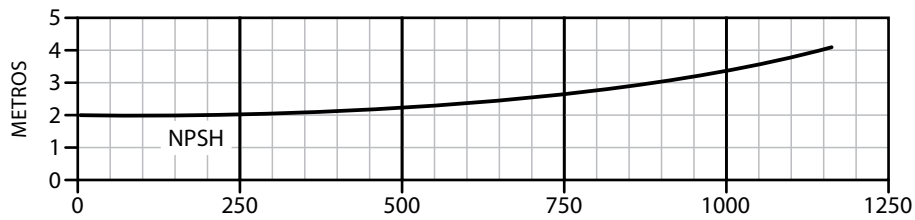

Barnes de México, S.A. de C.V.
D. Ladrón de Guevara 302 ote. C.P. 64500 Monterrey N.L. México
(81) 8863-3737 • (81) 8351-3737 • fax (81) 8331-1777
ventas@barnes.com.mx
www.barmesa.com.mx